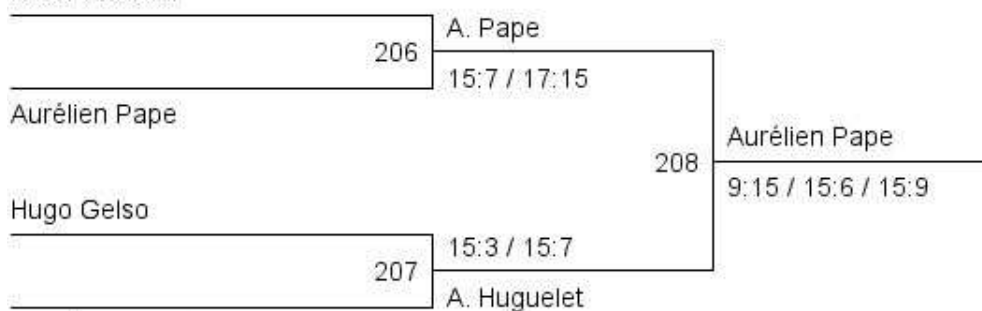

Simple-messieurs Garçon 7-12 - Matches en groupes

1	Nom	1	2	3	Classement
1	Noah Willemin No. 1		204	202	1
2	Hugo Gelso	15:6 / 10:15 / 11:15		200	2
3	Benjamin Chèvre	6:15 / 7:15	10:15 / 7:15		3

2	Nom	1	2	3	Classement
1	Yann Shrestha No. 2		205	203	3
2	André Huguelet	15:9 / 15:11		201	1
3	Aurélien Pape	14:16 / 15:9 / 15:7	15:12 / 10:15 / 14:16		2

Simple-messieurs Garçon 7-12 - Finale

Noah Willemin

André Huguelet

Simple-messieurs Garçon 7-12 - Finale 3ème place

Noah Willemin